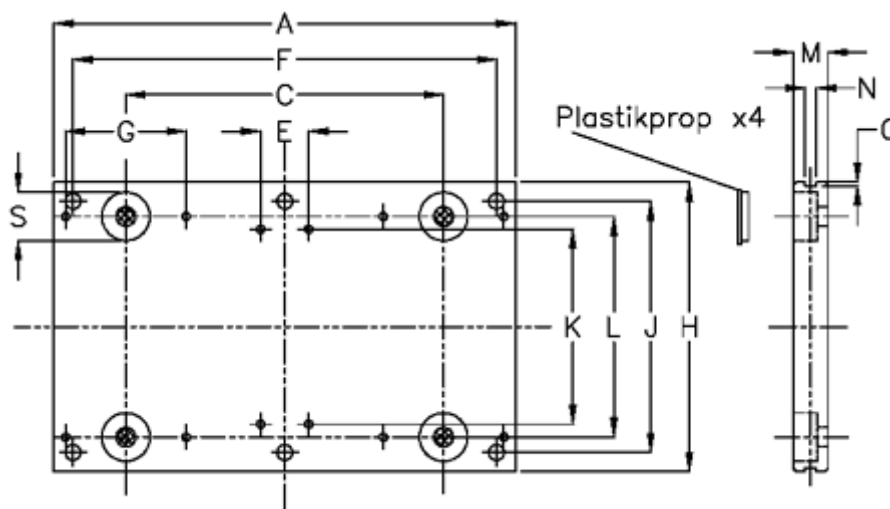

Varenummer: 0591225
 Beskrivelse: Hepco SL2 vogn SS CP M44-225
 for smørekappe eller smørefilt

Mål

A	= 225	Huller til lejer	= 8 (+0.010 +0.022)	O	= 2
C	= 153	Huller til smørenippel	= M4 x 0.7 x 8	S	= 25 x 8.7
E	= 25	J	= 96	vægt kg/1000 = 0.93	
F	= 205	K	= 69		
For leje	= 34	L	= 72.29		
For skinne	= M/NM 44	M	= 14.50		
G	= 56	Monteringshuller	= M8 x 1.25		
H	= 116	N	= 6		